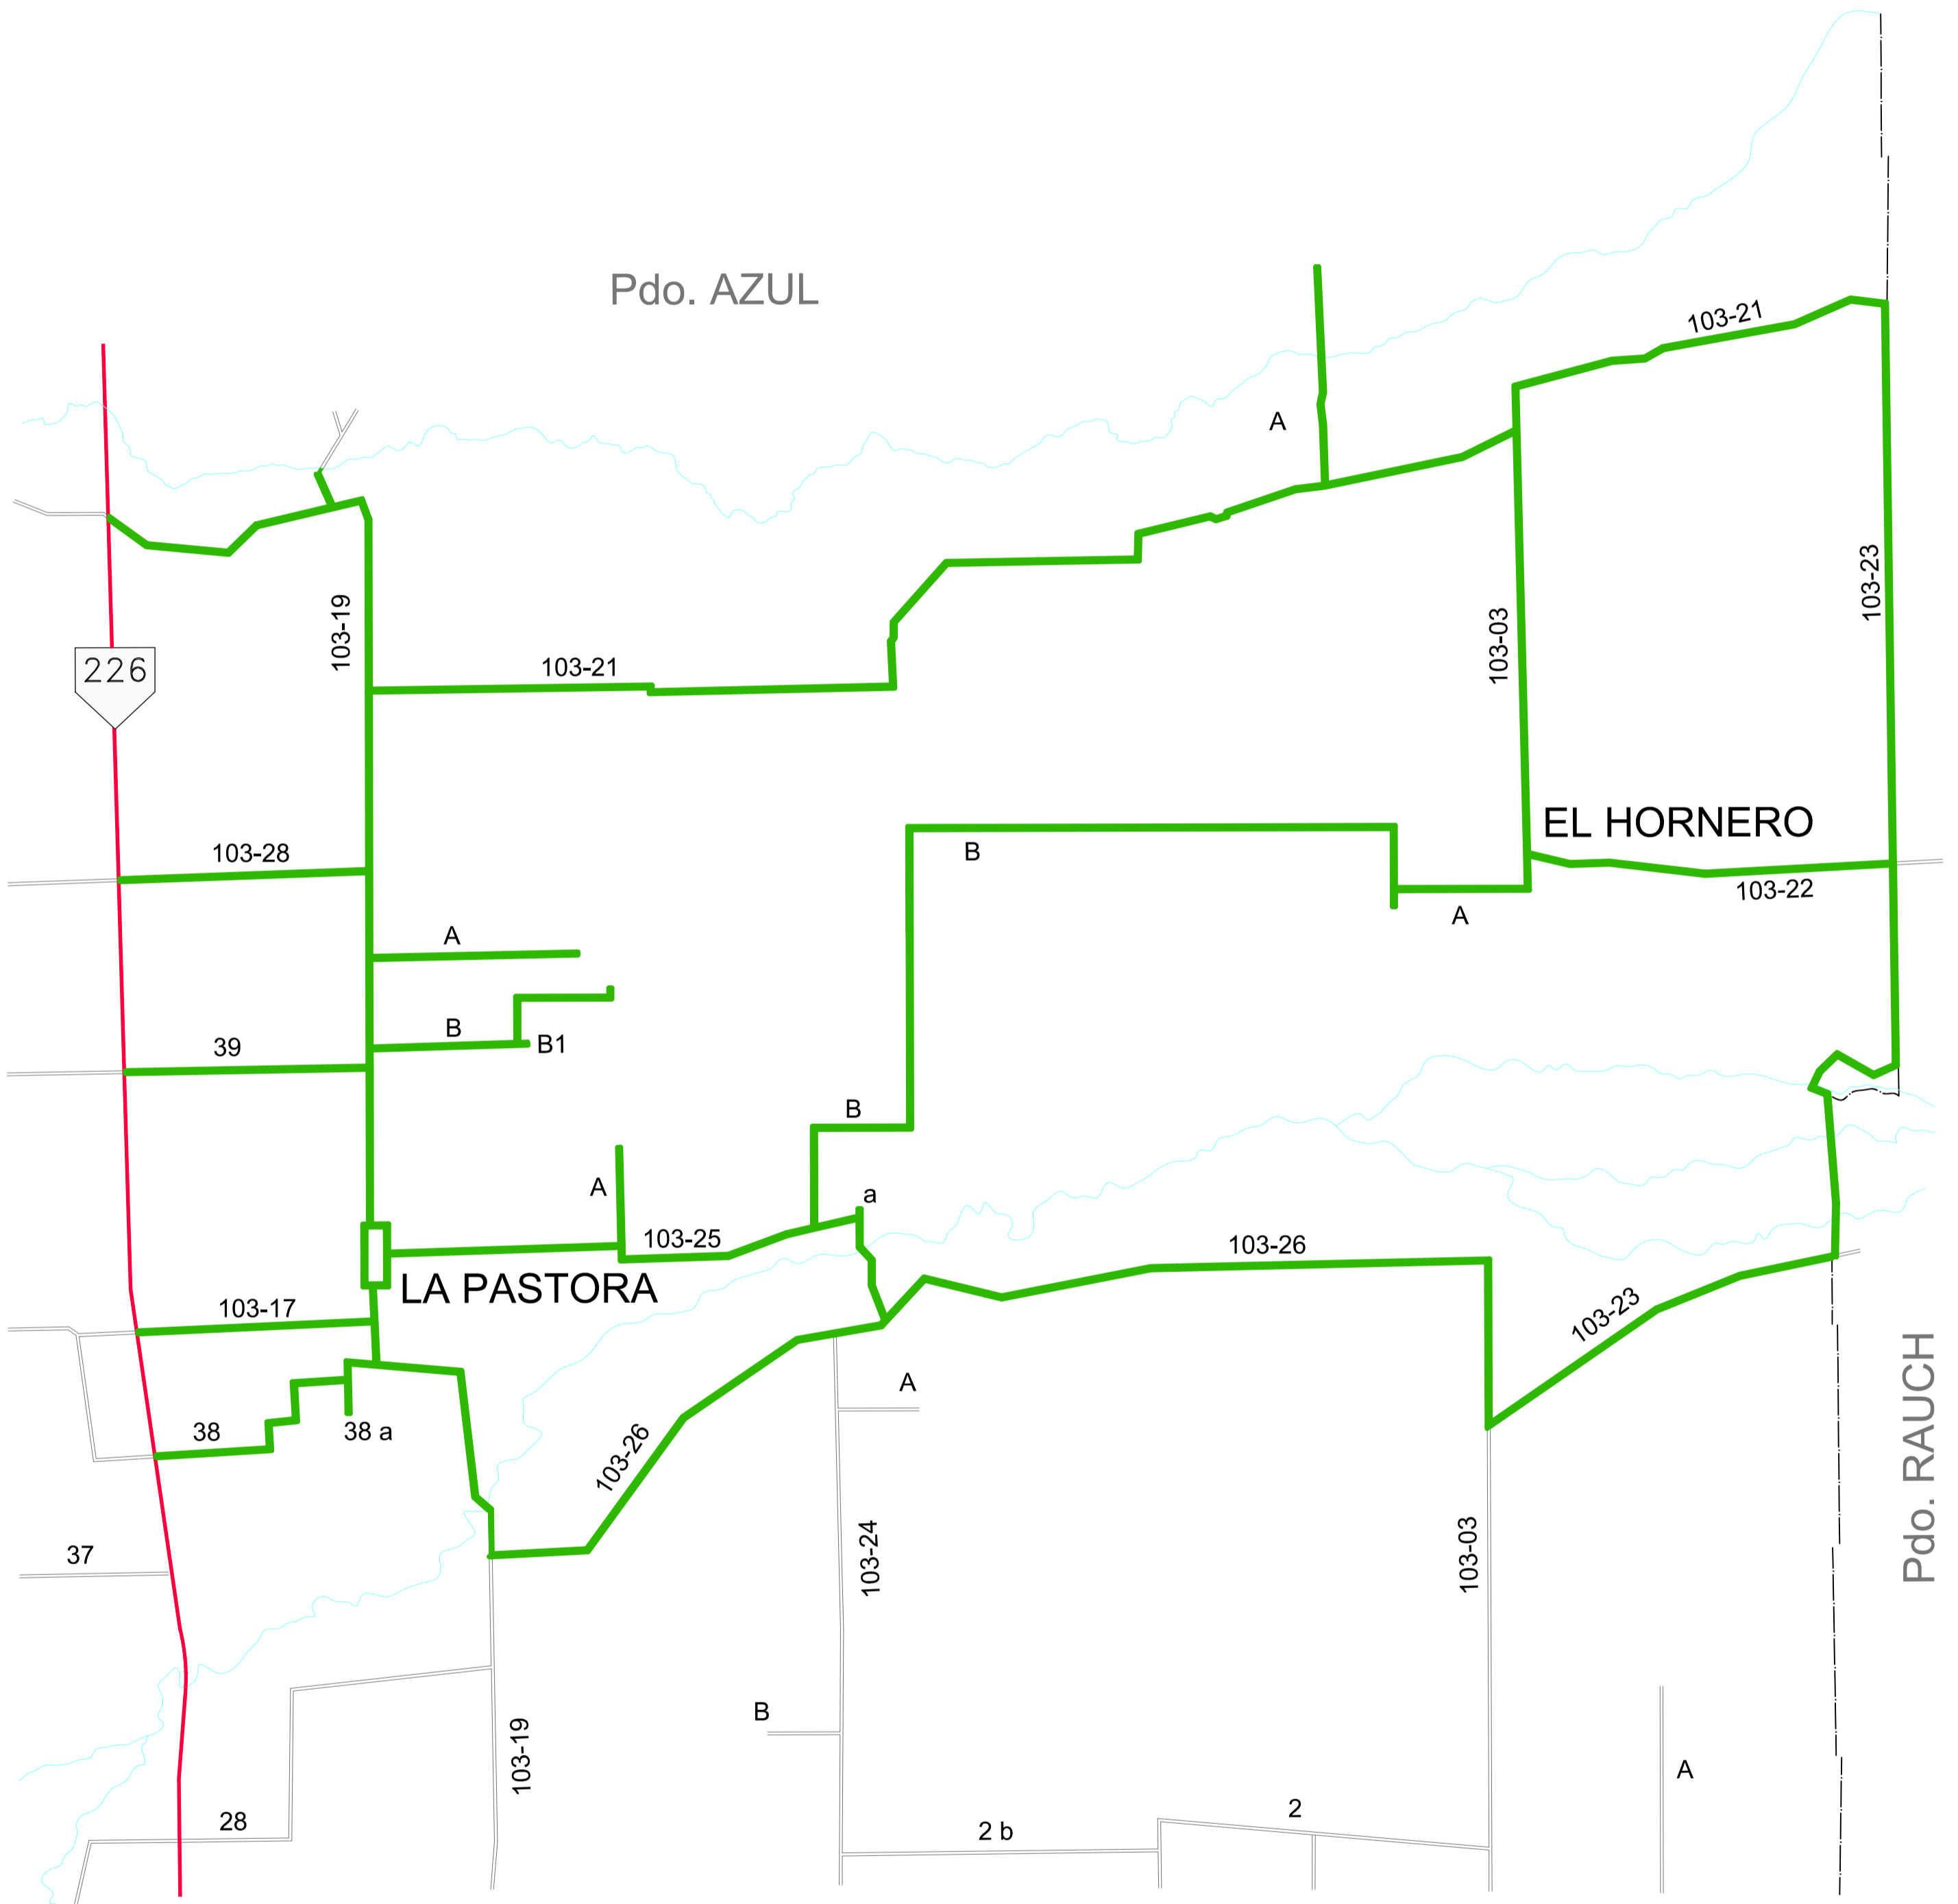

RED VIAL PARTIDO DE TANDIL

ZONA 8

REFERENCIAS

- | | | | |
|---|--------------------|---|-----------------------|
|  | RUTA NACIONAL |  | CAMINO DE TIERRA |
|  | RUTA PROVINCIAL | 103-14 | CAMINO RED SECUNDARIA |
|  | CAMINO PAVIMENTADO | 23 | CAMINO RED MUNICIPAL |

COOP VIAL RURAL
Cooperativa Integral de Provisión de Servicios Públicos de Tandil Ltda.