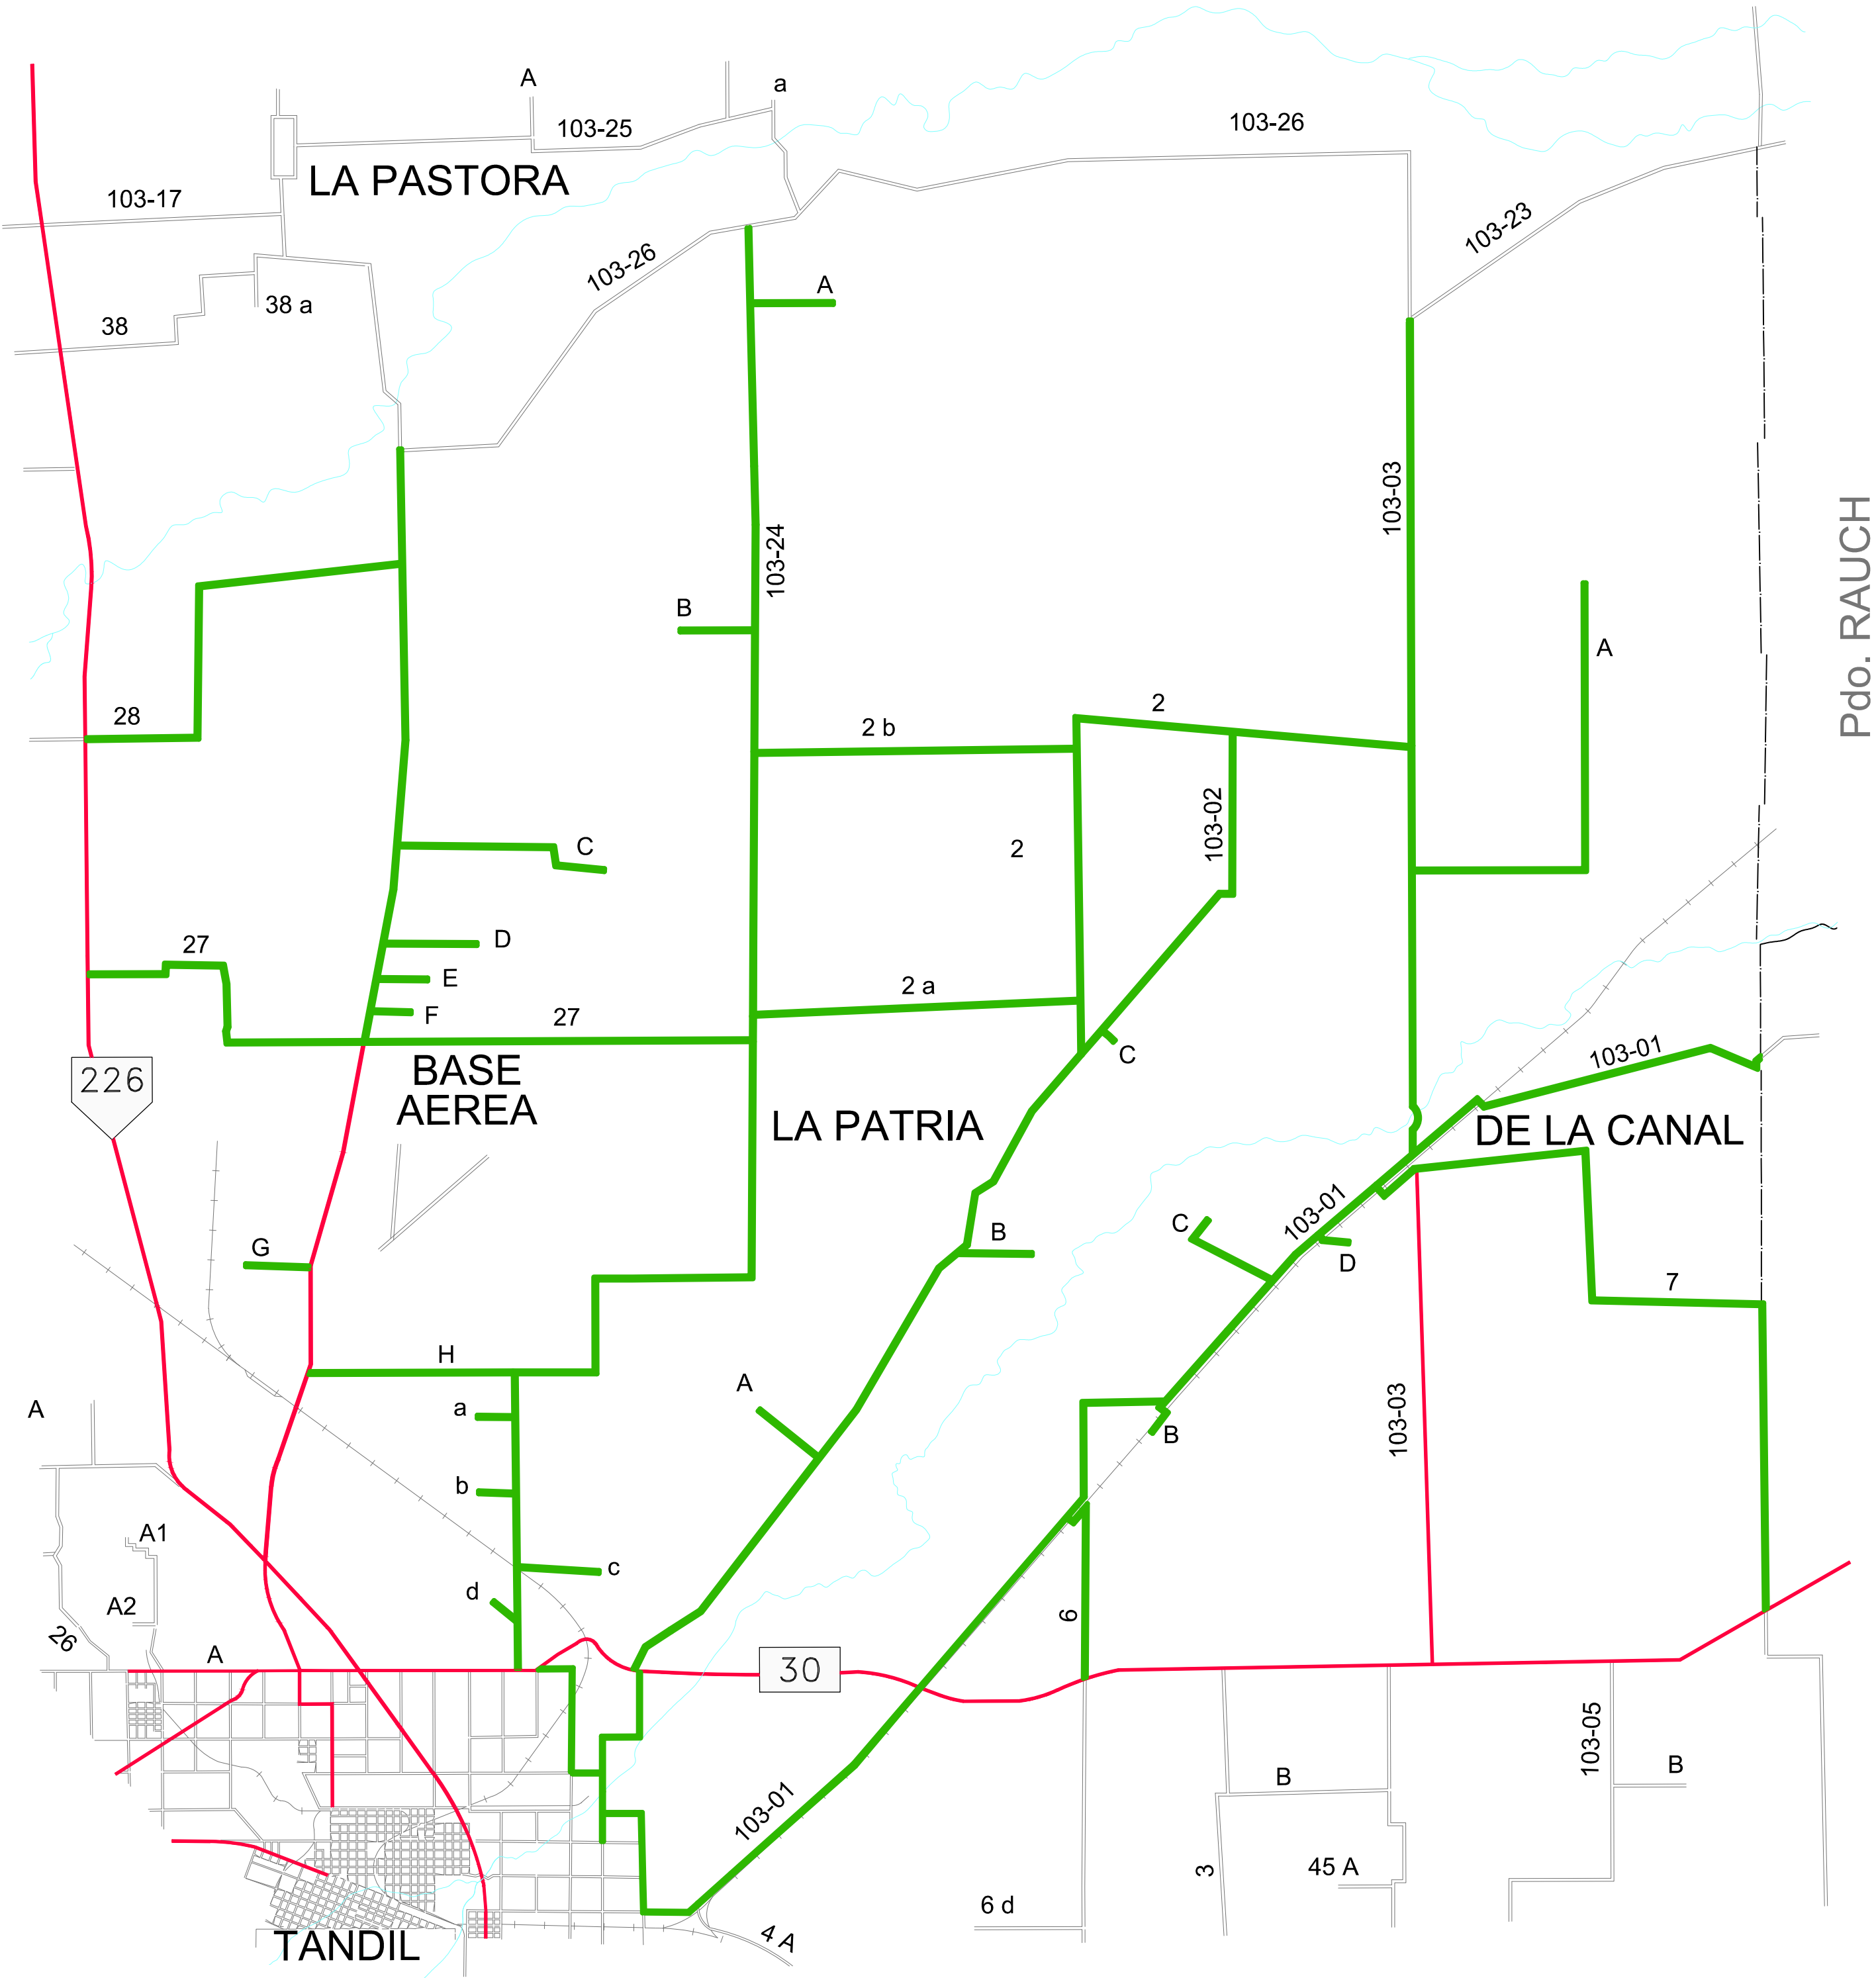

RED VIAL PARTIDO DE TANDIL

ZONA 7

REFERENCIAS

- | | | | |
|--|--------------------|--------|-----------------------|
| | RUTA NACIONAL | | CAMINO DE TIERRA |
| | RUTA PROVINCIAL | 103-14 | CAMINO RED SECUNDARIA |
| | CAMINO PAVIMENTADO | 23 | CAMINO RED MUNICIPAL |

COOP VIAL RURAL
Cooperativa Integral de Provisión de Servicios Públicos de Tandil Ltda.