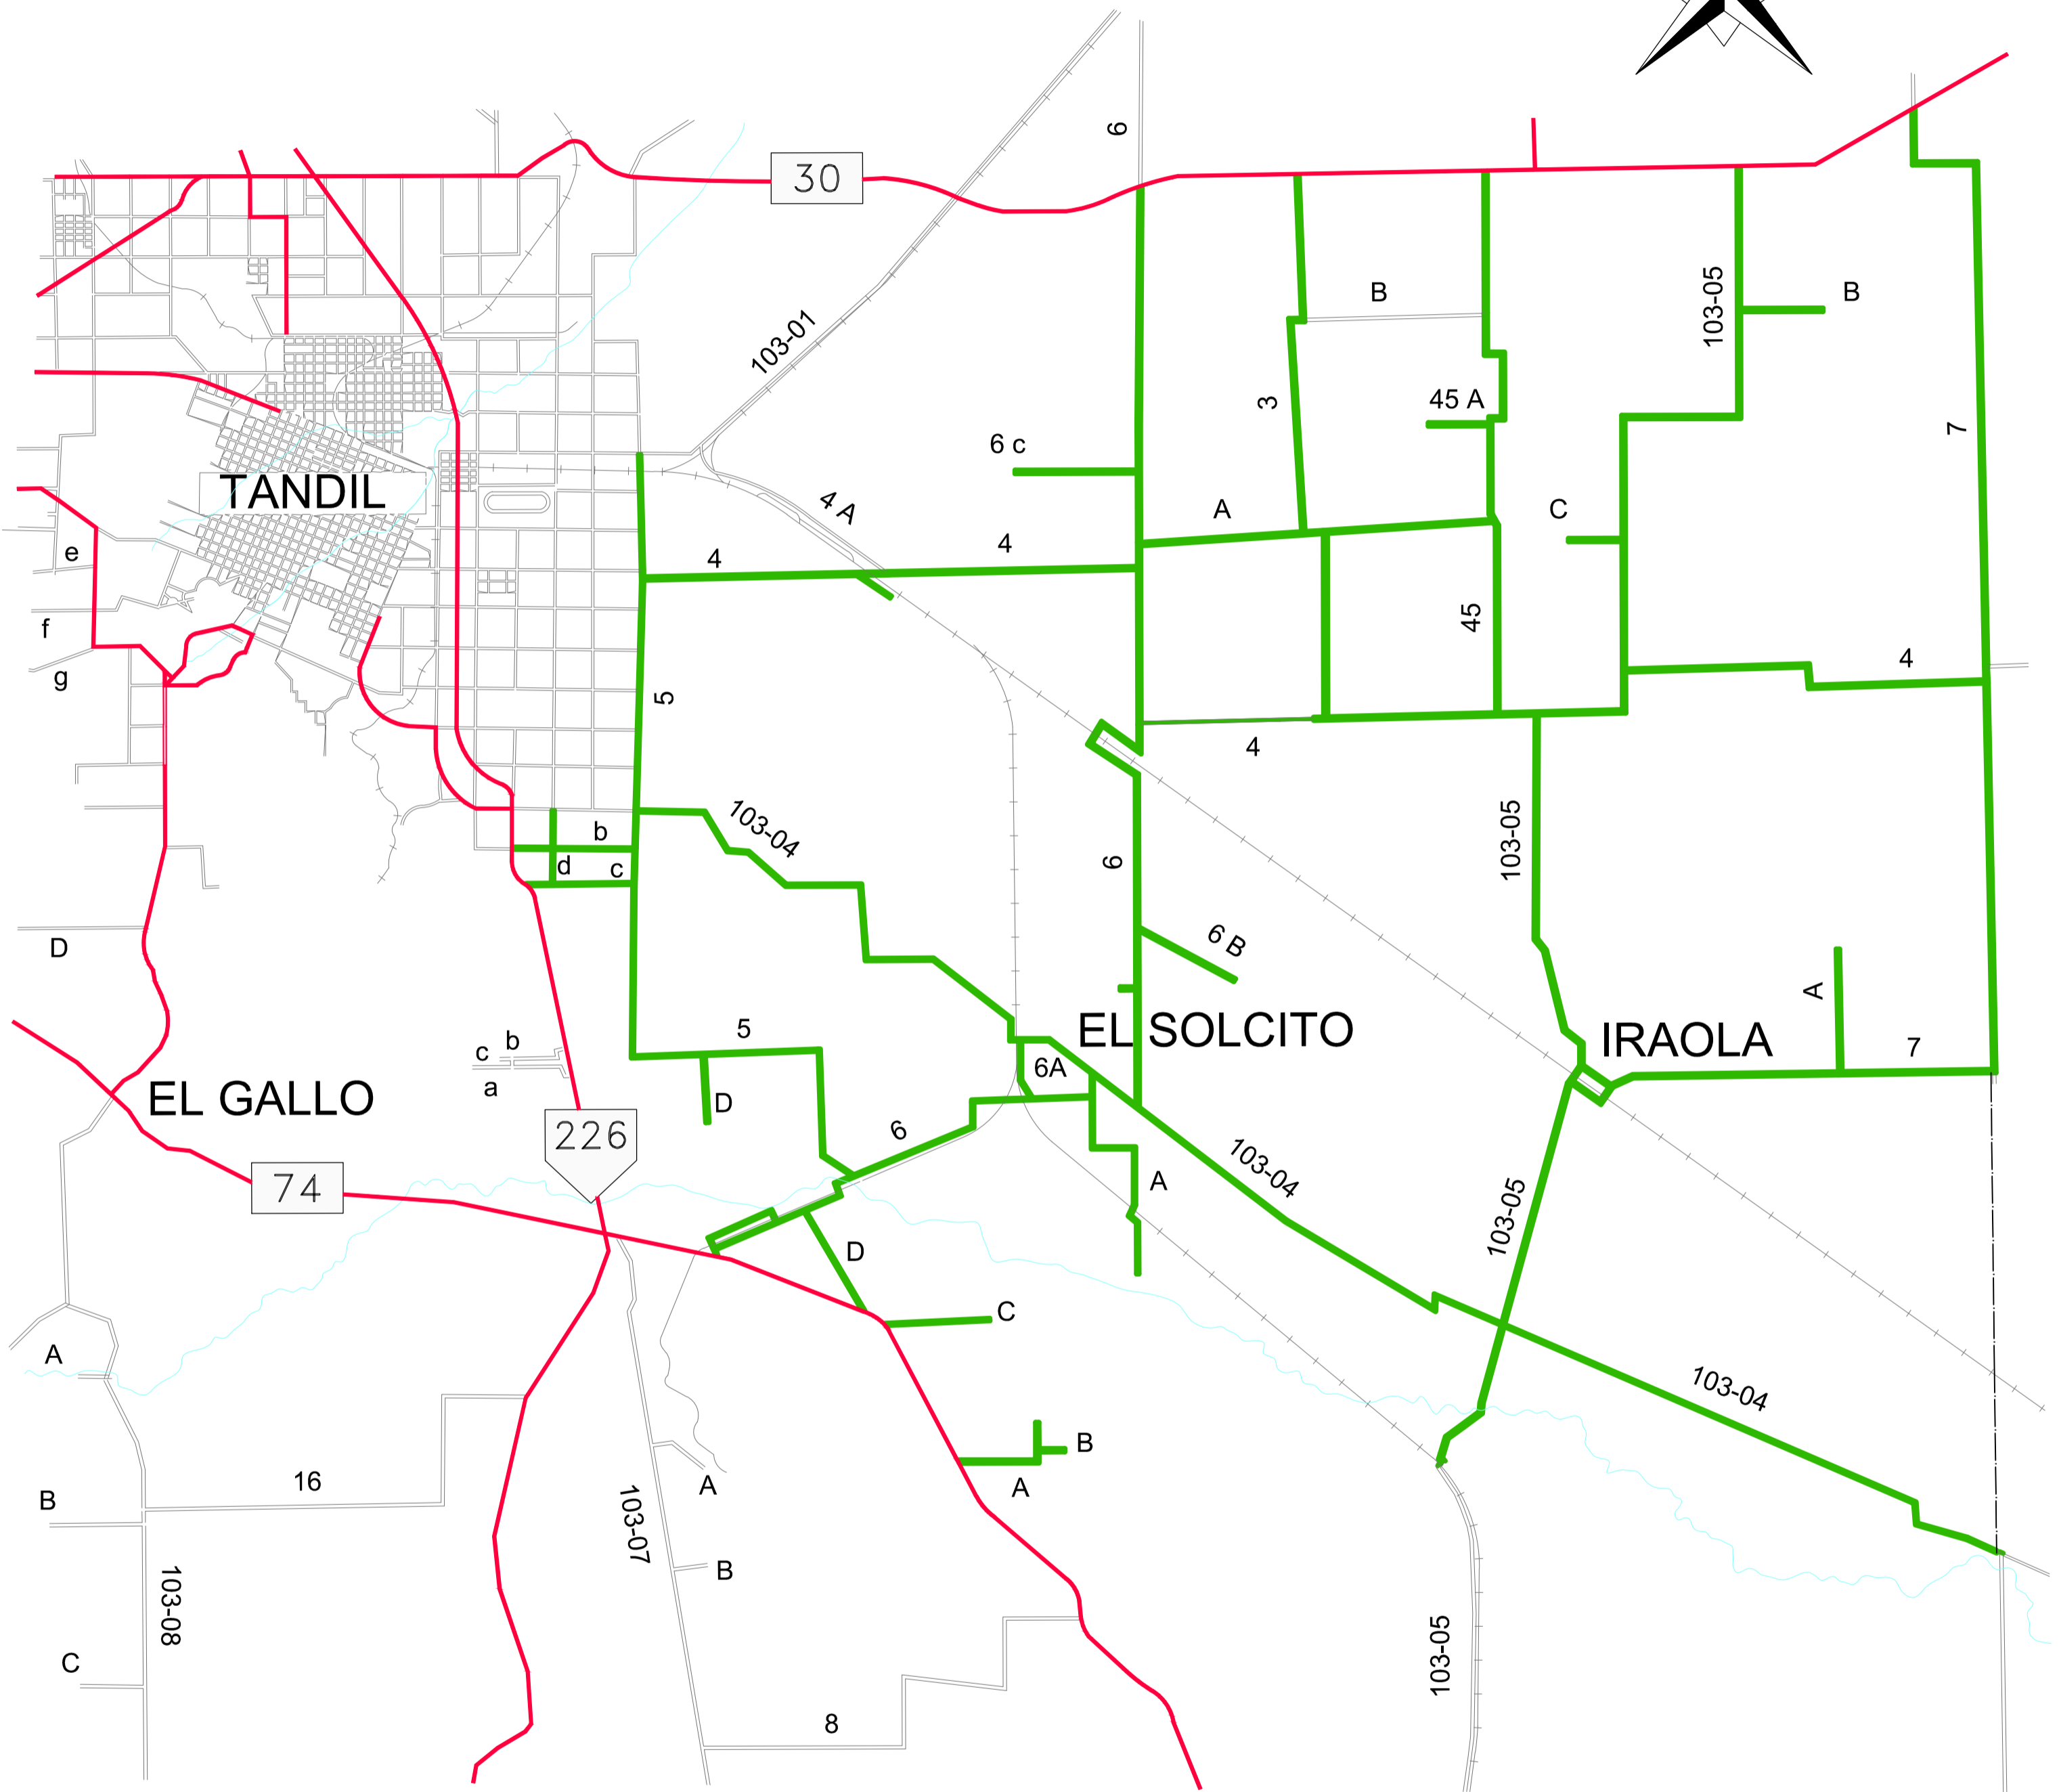

# RED VIAL PARTIDO DE TANDIL

# ZONA 6

## REFERENCIAS

	RUTA NACIONAL		CAMINO DE TIERRA
	RUTA PROVINCIAL	103-14	CAMINO RED SECUNDARIA
	CAMINO PAVIMENTADO	23	CAMINO RED MUNICIPAL

**COOP VIAL RURAL**  
Cooperativa Integral de Provisión de Servicios Públicos de Tandil Ltda.