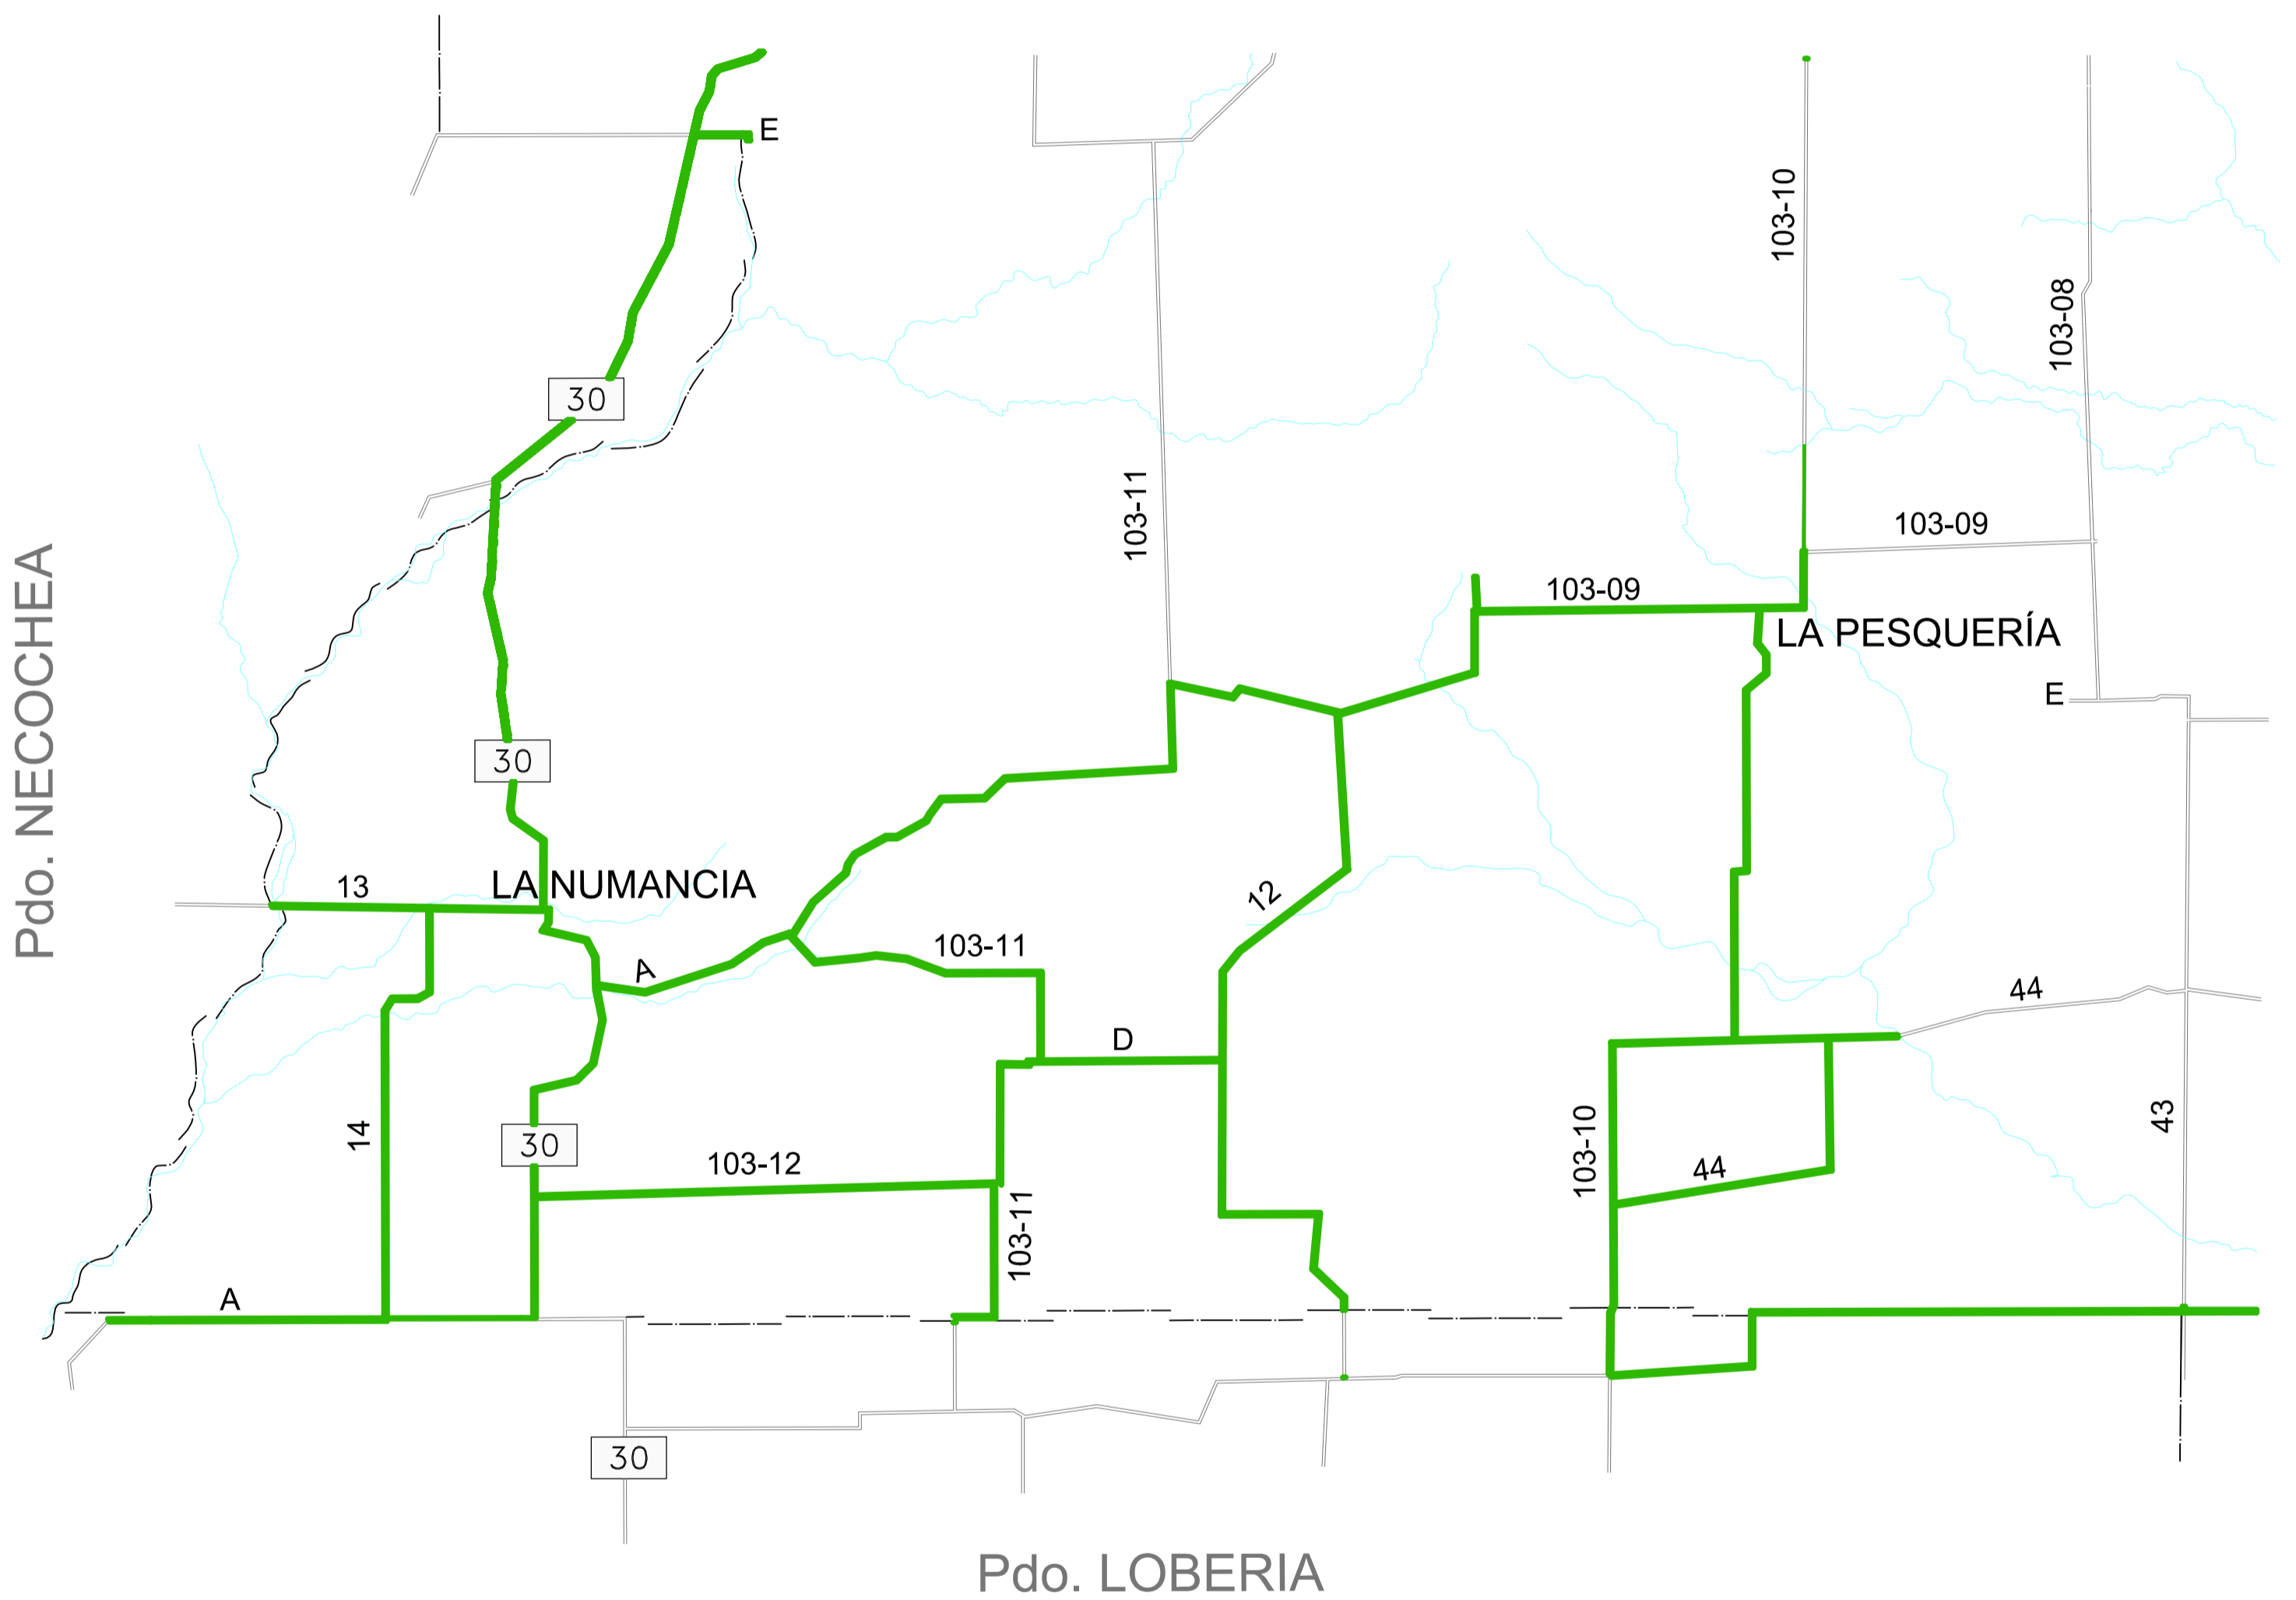

RED VIAL PARTIDO DE TANDIL

ZONA 4

REFERENCIAS

	RUTA NACIONAL		CAMINO DE TIERRA
	RUTA PROVINCIAL	103-14	CAMINO RED SECUNDARIA
	CAMINO PAVIMENTADO	23	CAMINO RED MUNICIPAL

COOP VIAL RURAL
Cooperativa Integral de Provisión de Servicios Públicos de Tandil Ltda.