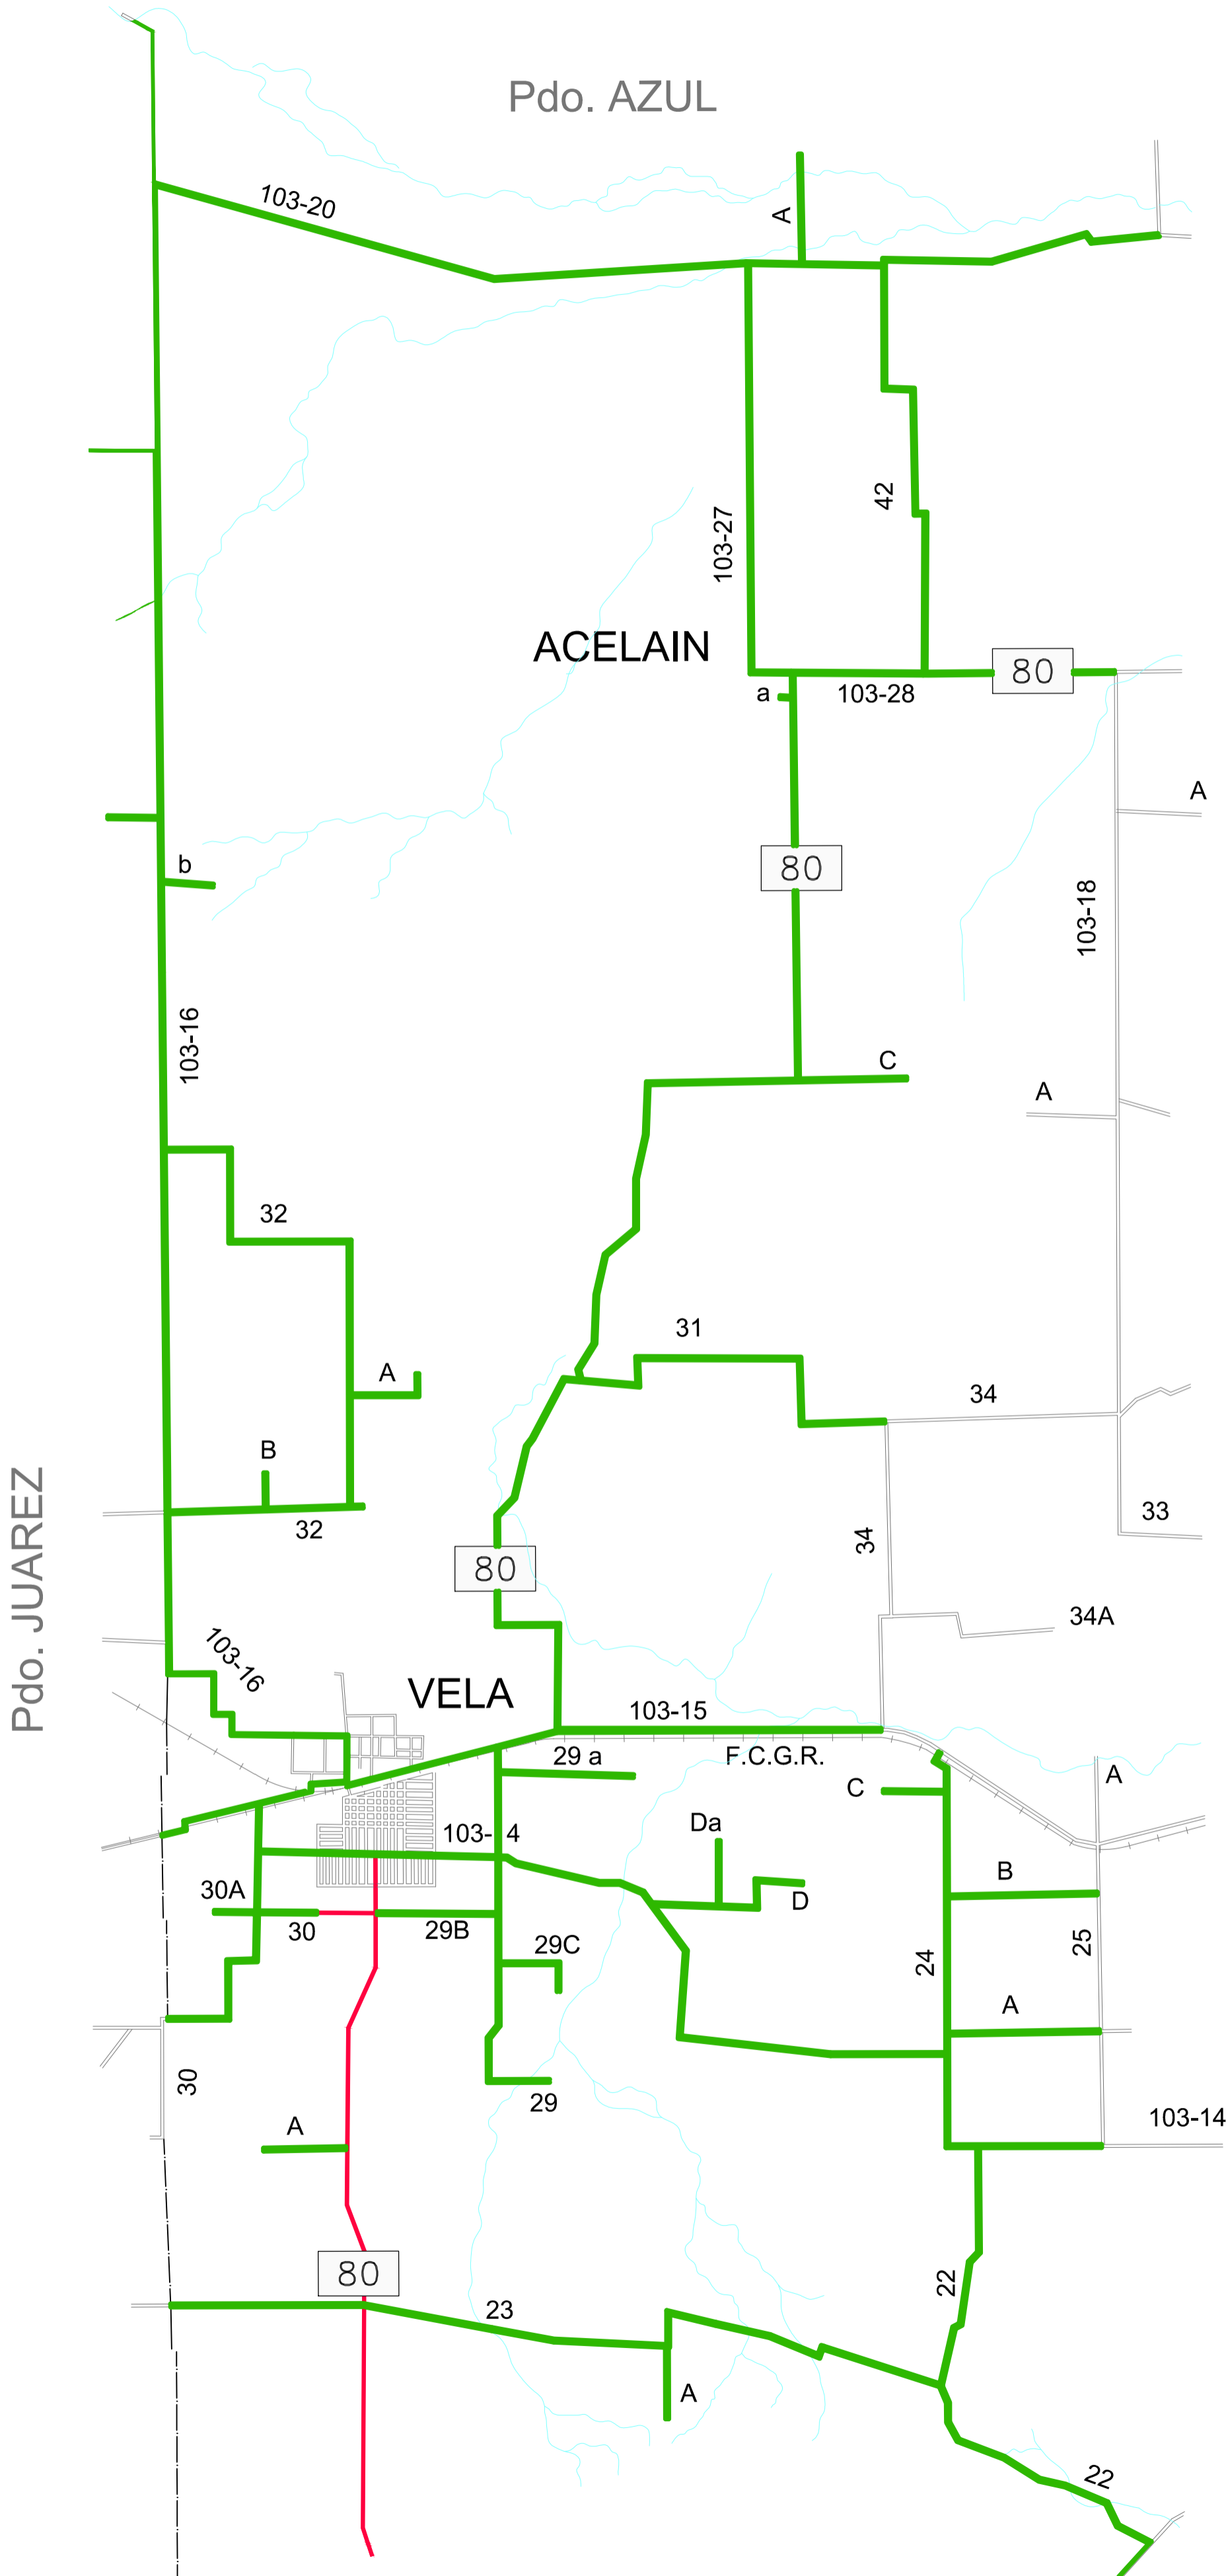

# RED VIAL PARTIDO DE TANDIL

# ZONA 1

## REFERENCIAS

-  RUTA NACIONAL
-  RUTA PROVINCIAL
-  CAMINO PAVIMENTADO
-  CAMINO DE TIERRA
-  103-14 CAMINO RED SECUNDARIA
-  23 CAMINO RED MUNICIPAL