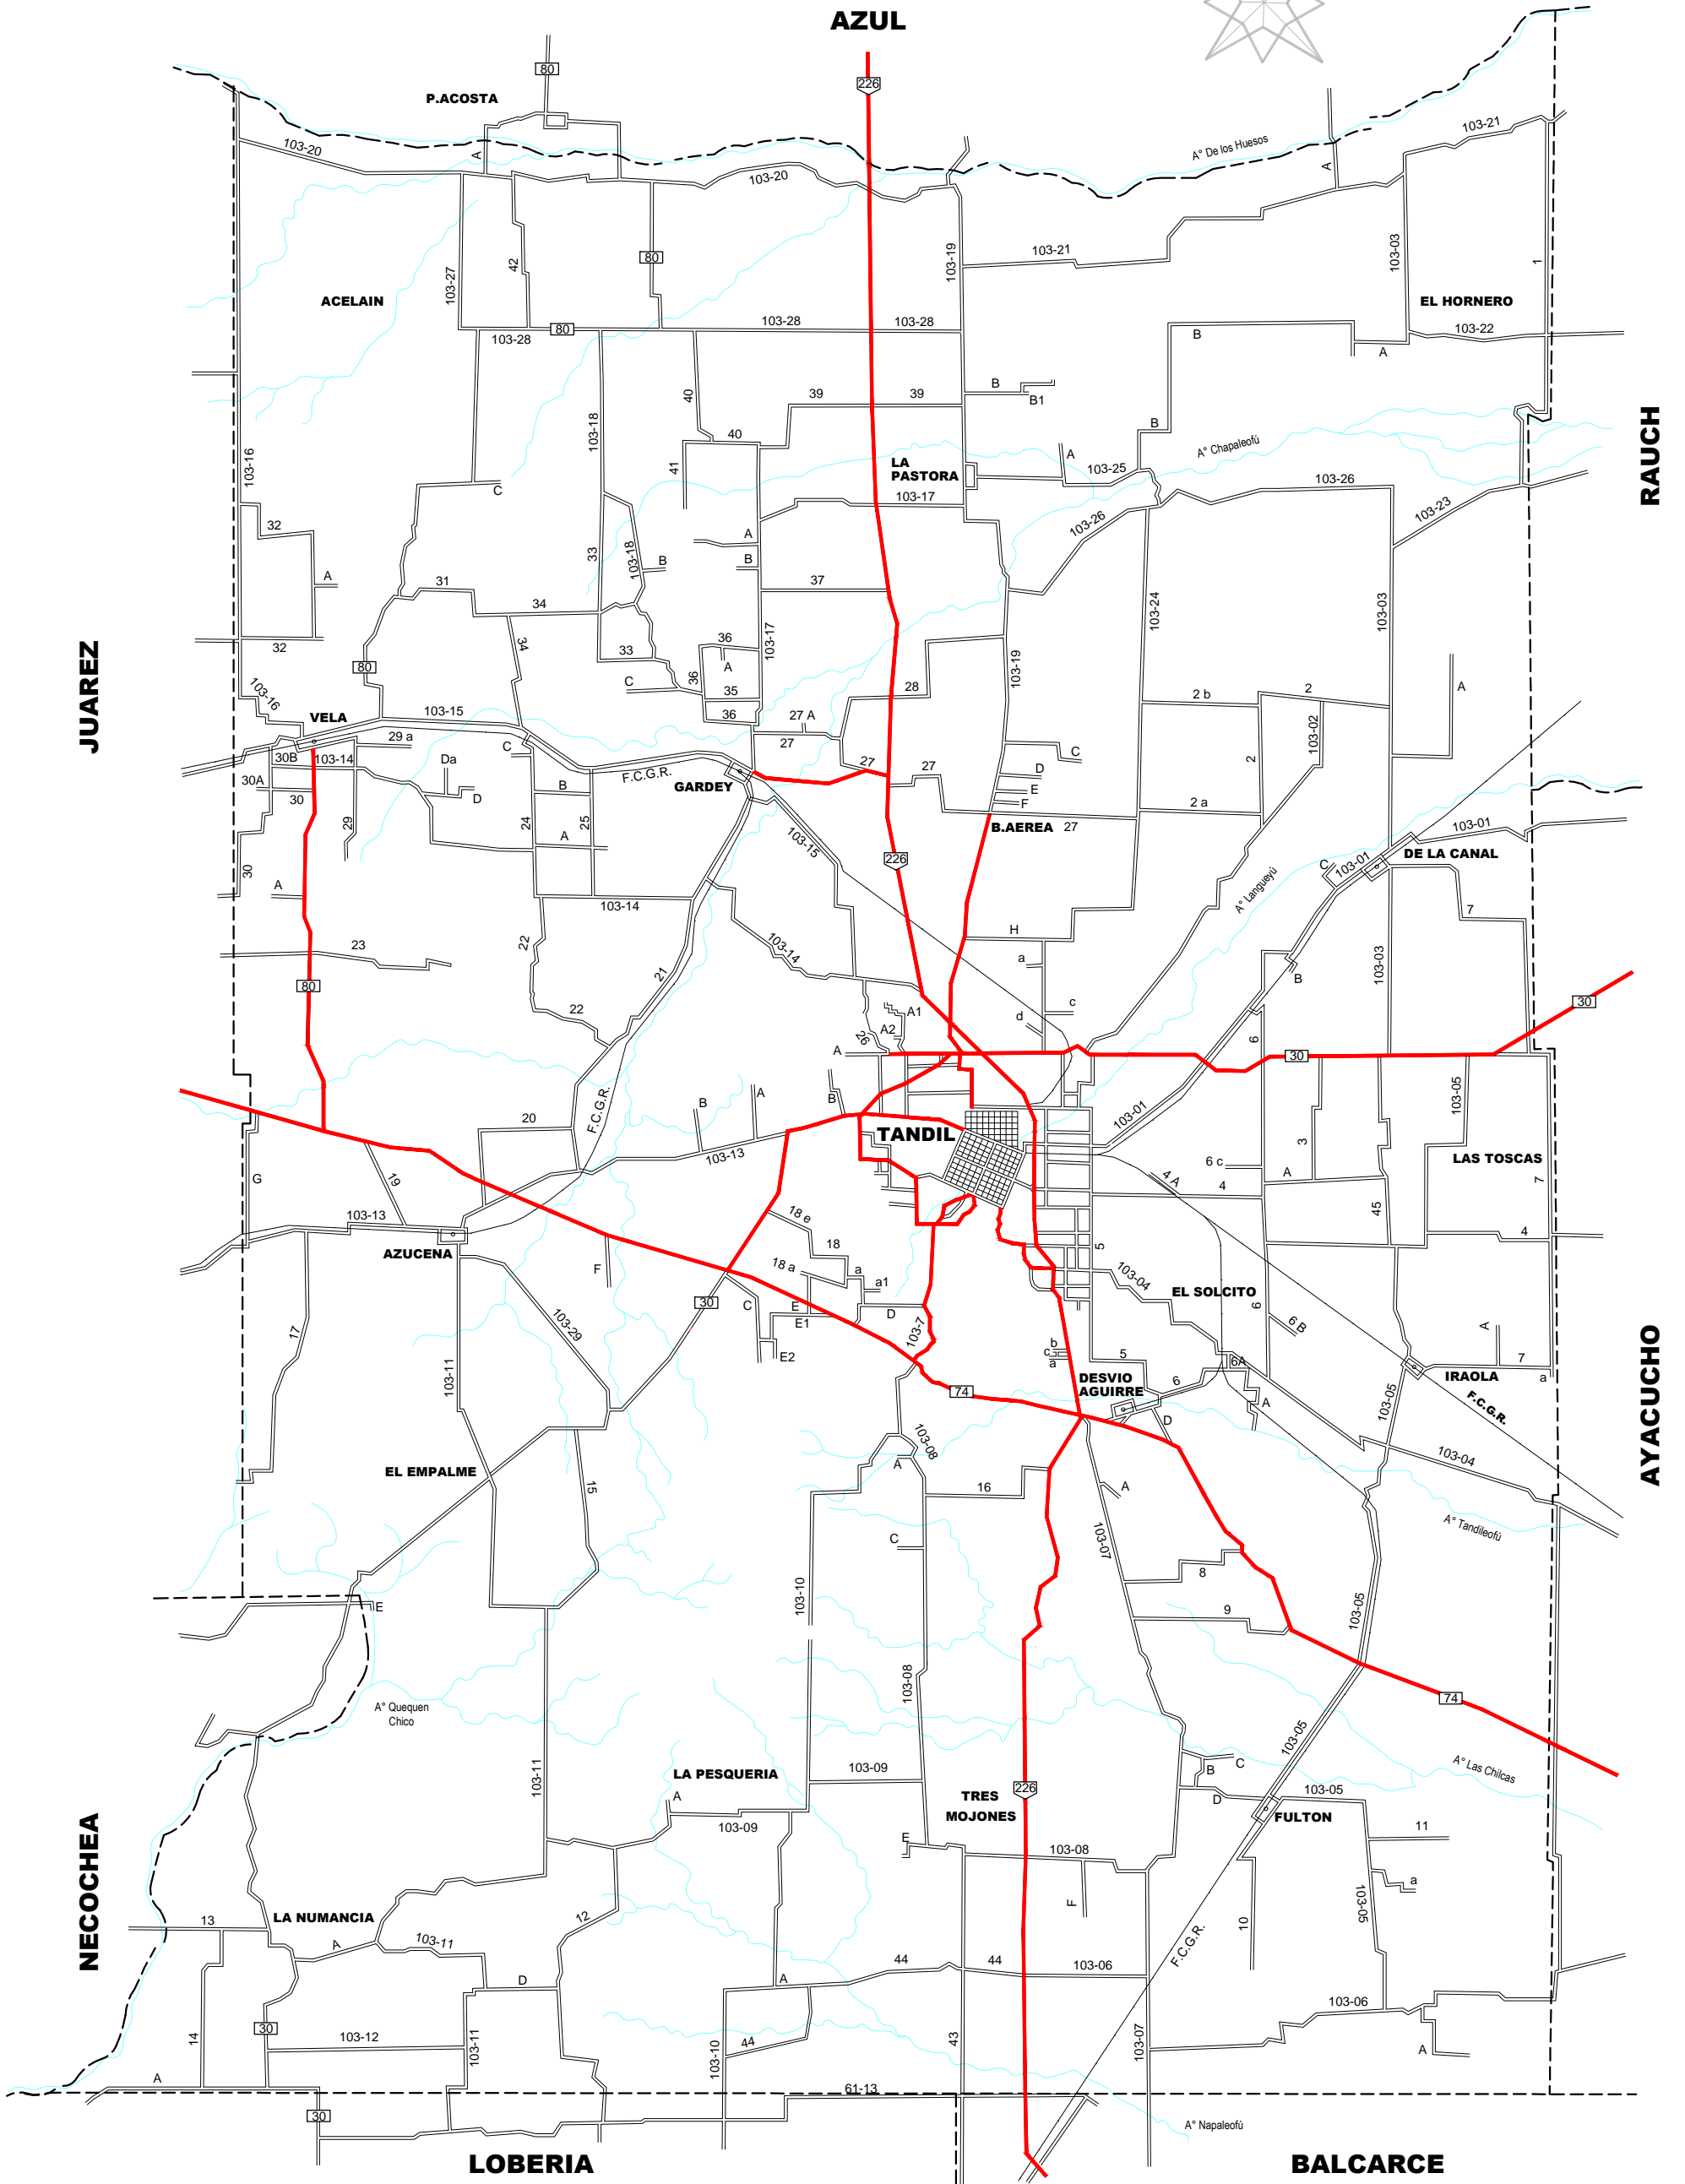

RED VIAL RURAL PARTIDO DE TANDIL

AZUL

REFERENCIAS:

-  RUTA NACIONAL
-  RUTA PROVINCIAL
-  CAMINO PAVIMENTADO
-  CAMINO DE TIERRA
-  CAMINO RED PROVINCIAL
-  CAMINO RED MUNICIPAL

COOP VIAL RURAL

Cooperativa Integral de Provisión de Servicios Públicos de Tandil Ltda.

ESCALA (en Kilómetros)