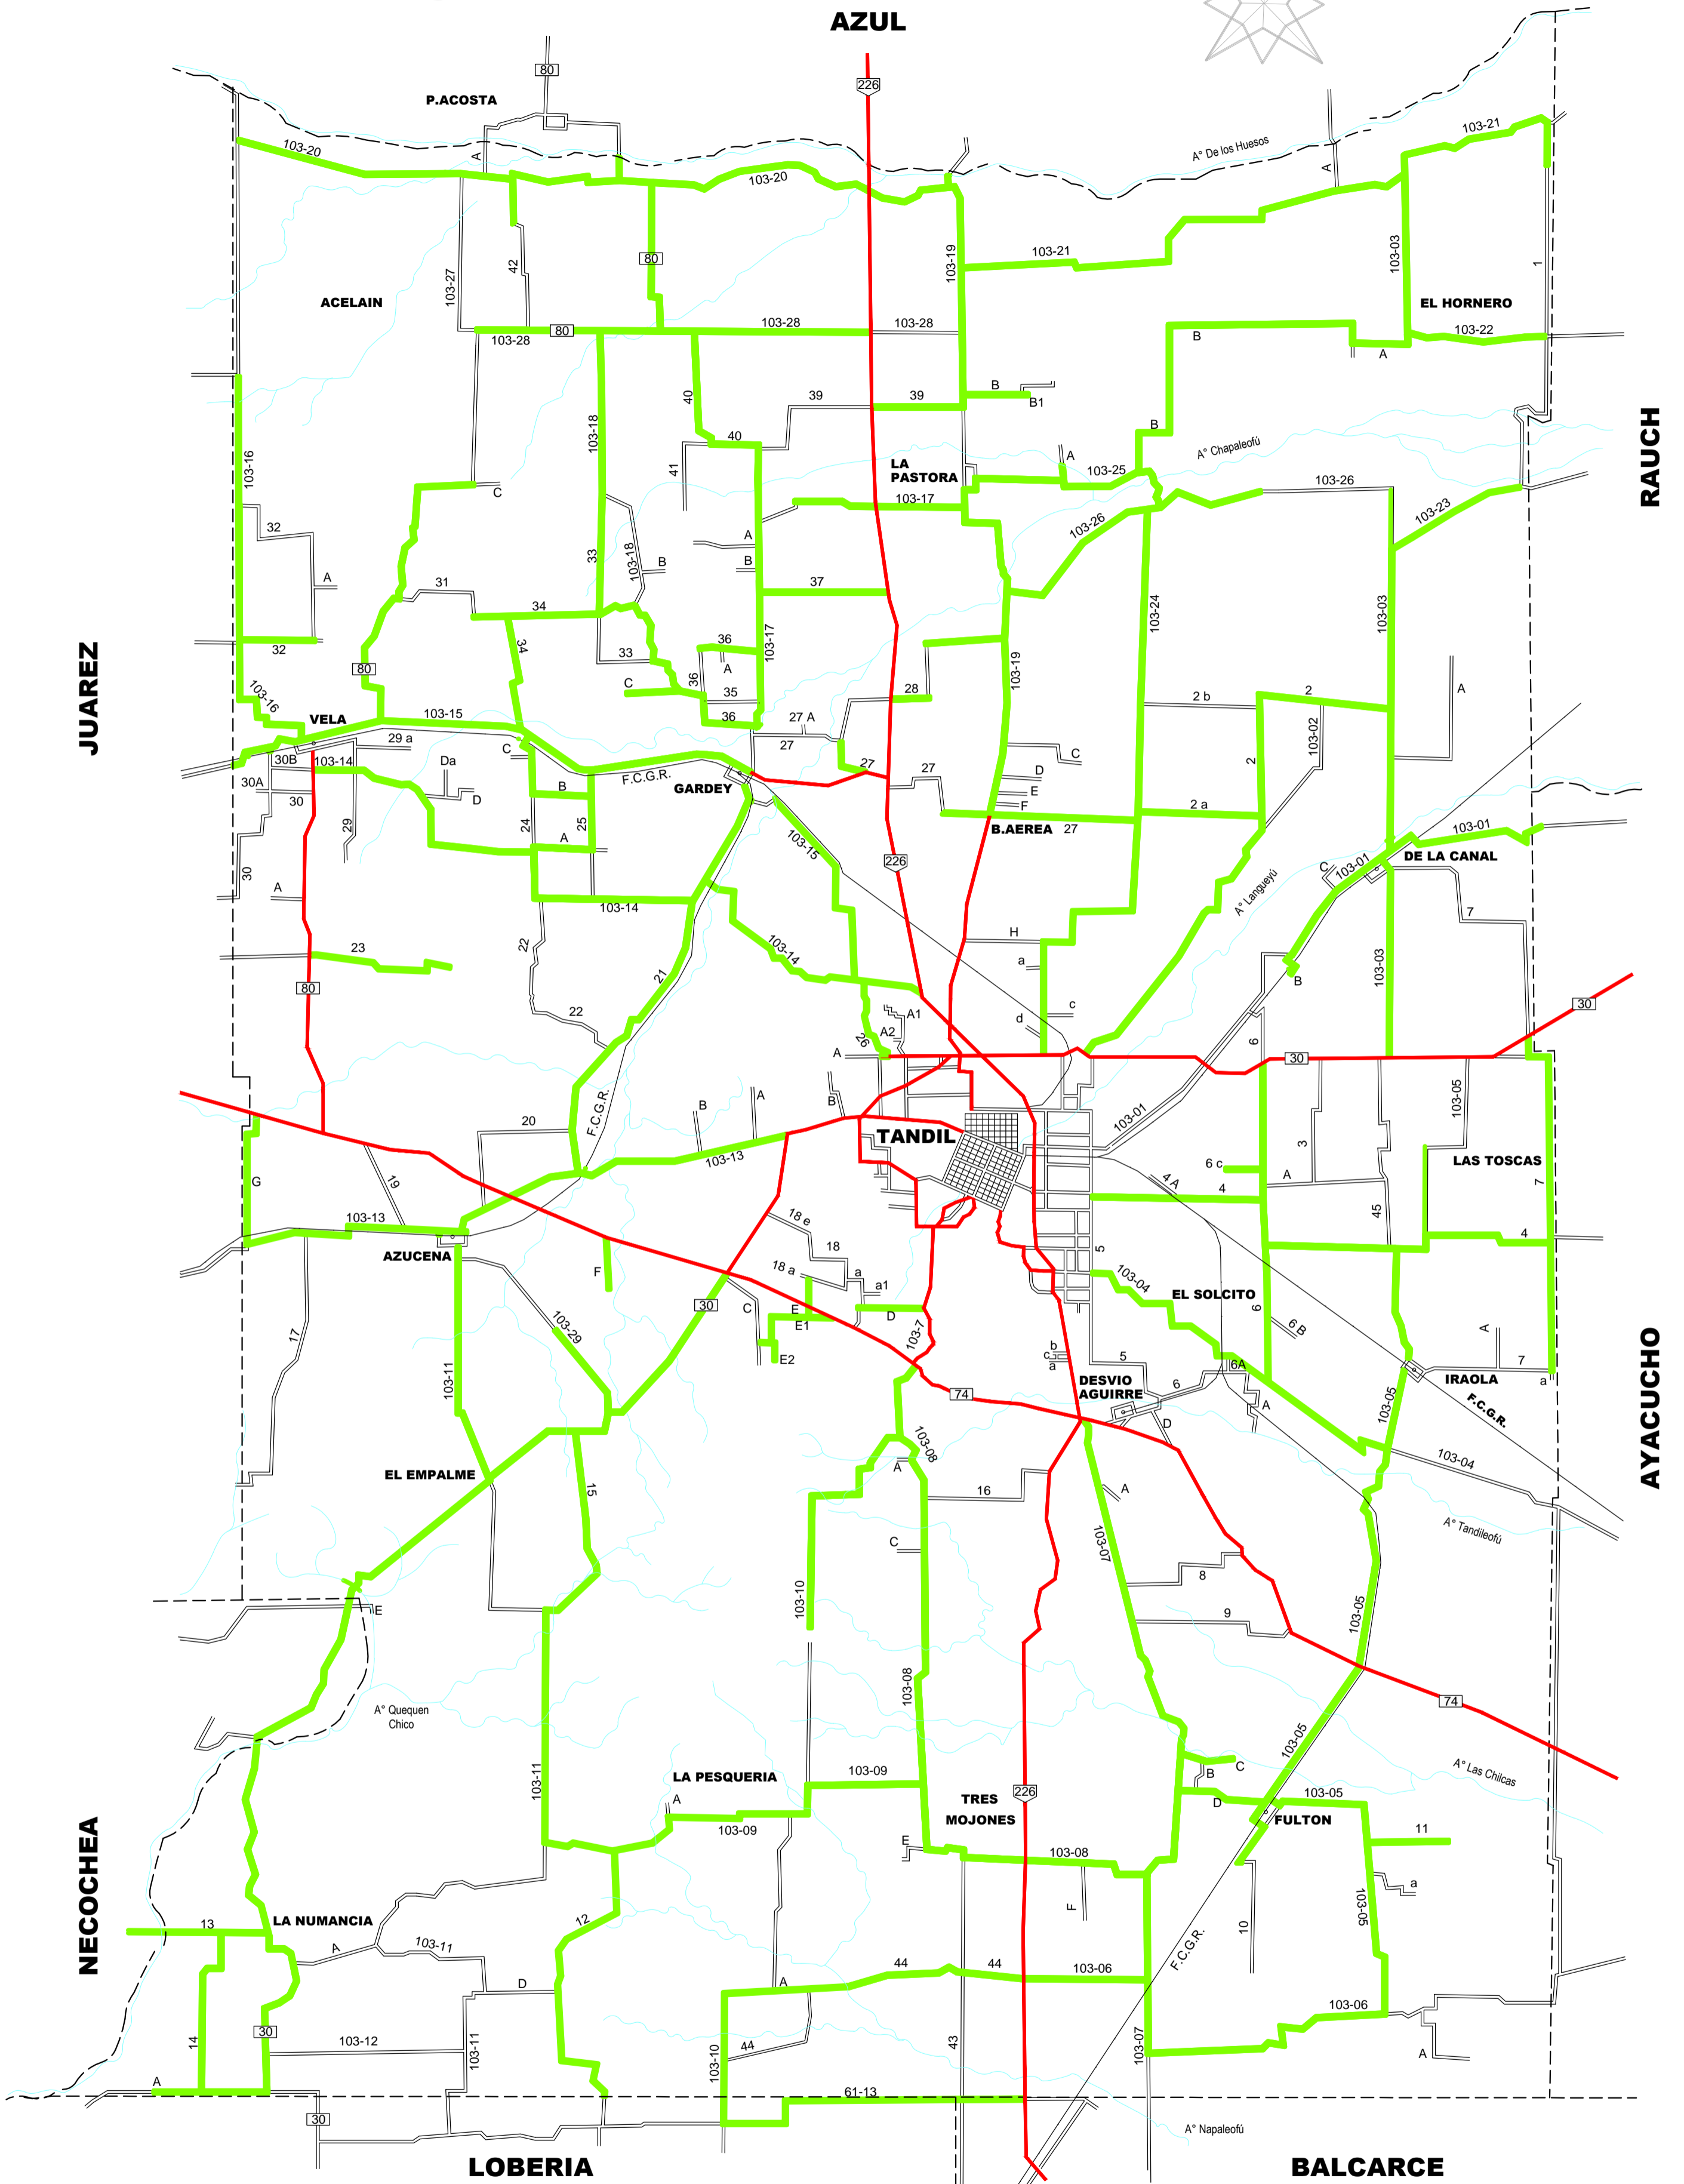

CAMINOS ENTOSCADOS PARTIDO DE TANDIL

AZUL

REFERENCIAS:

- RUTA NACIONAL
- RUTA PROVINCIAL
- CAMINO PAVIMENTADO
- CAMINO DE TIERRA
- CAMINO ENTOSCADO
- 103-01 CAMINO RED PROVINCIAL
- 45 CAMINO RED MUNICIPAL

COOP VIAL RURAL

Cooperativa Integral de Provisión de Servicios Públicos de Tandil Ltda.

ESCALA (en Kilómetros)